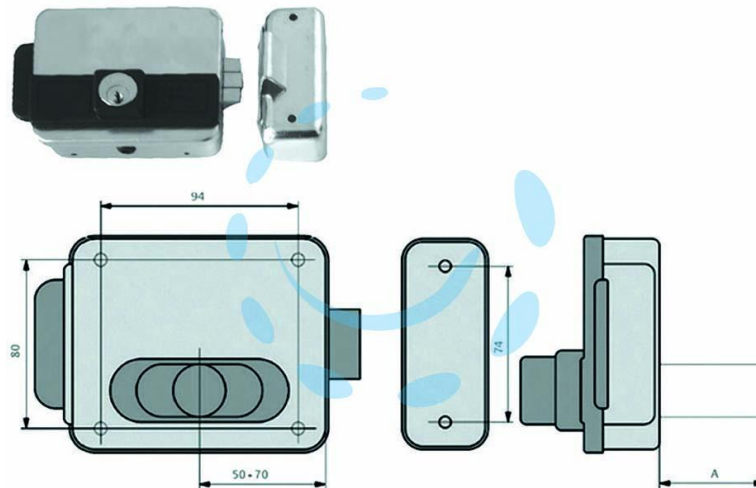

**ELETTROSERRATURA CANCELLI REVERSIBILE FORO
VARIABILE MULTIPLA 5011 - mm.50-70 (5011/1Z)**

Cod.

172486

DESCRIZIONE

serratura multipla reversibile zincata - entrata regolabile da mm.50 a mm.70 - incontro regolabile in altezza - interassi dei fori di fissaggio unificati - scrocco autobloccante - cassa in acciaio - alimentazione 8 - 12 VAC - cilindro nichelato - in dotazione: 3 chiavi, 1 bocchetta e viti di fissaggio - cilindro esterno mm.50