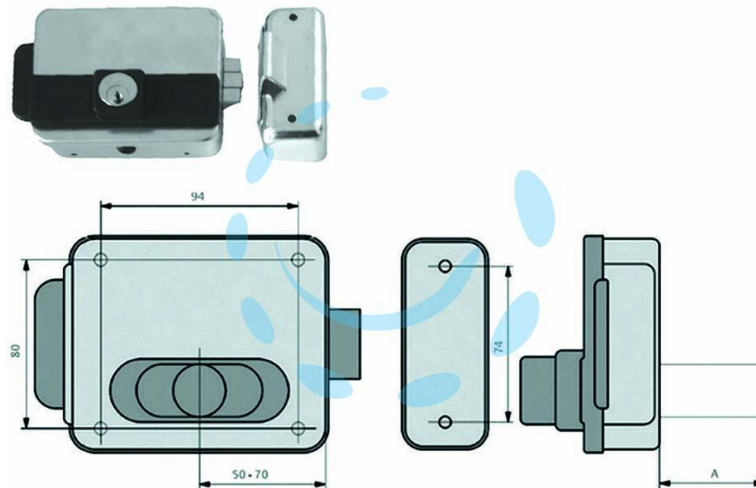

**ELETTROSERRATURA APPLICARE PER CANCELLI
REVERSIBILE MULTIPLA 5011 - mm.50-70 (5011/1Z)**

Cod.

172486

DESCRIZIONE

serratura multipla reversibile zincata - entrata regolabile da mm.50 a mm.70 - incontro regolabile in altezza - interassi dei fori di fissaggio unificati - scrocco autobloccante - cassa in acciaio - alimentazione 8 - 12 VAC - cilindro nichelato - in dotazione: 3 chiavi, 1 bocchetta e viti di fissaggio - cilindro esterno mm.50