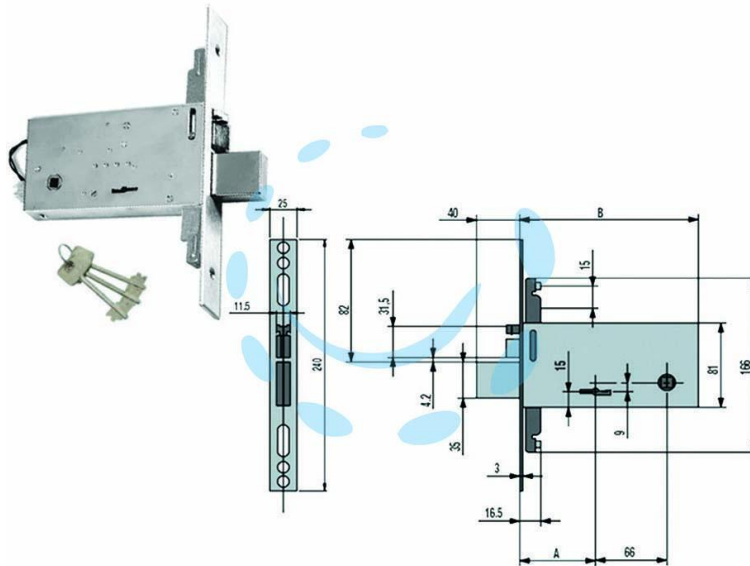

ELETTROSERRATURA TRIPL. INFIL. FASCE D/M CATEN. E
SCR. MM.81 H F6973 - mm.70 (F6973)

Cod.

381246

DESCRIZIONE

scrocco e catenaccio - finitura inox - catenaccio a 4 mandate - reversibile - 3 punti di chiusura - asole per il montaggio facilitato delle aste interne/esterne - coprifrontale in acciaio inox - alimentazione 12 VAC - contropiastre non incluse - interasse mm.66 - frontale mm.25