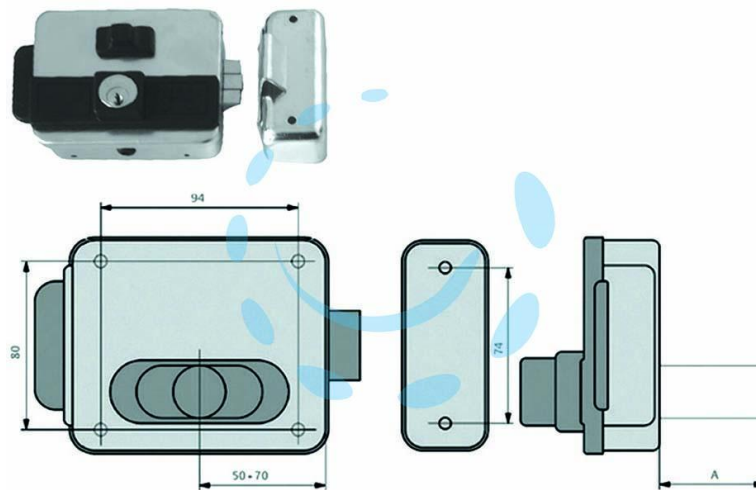

**ELETTROSERRATURA APPLICARE CANCELLI
REVERSIBILE PULSANTE MULTIPLA 5015 - mm.50-70
(NF5015/1Z)**

Cod.

380959

DESCRIZIONE

serratura multipla con pulsante interno reversibile zincata - entrata regolabile da mm.50 a mm.70 - incontro regolabile in altezza - interassi dei fori di fissaggio unificati - scrocco autobloccante - cassa in acciaio - alimentazione 8 - 12 VAC - cilindro nichelato - in dotazione: 3 chiavi, 1 bocchetta e viti di fissaggio - cilindro esterno mm.50