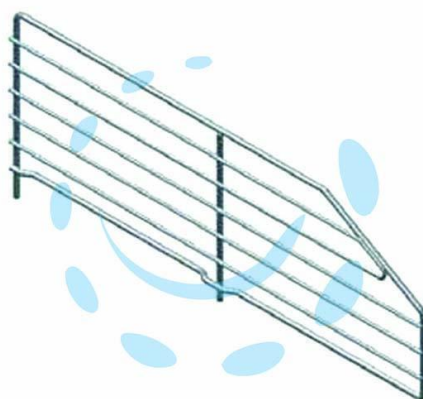

DIVISORIO TRAPEZOIDALE IN FILO CROMATO - mm.400
l.x160/80 h.

Cod.

320344

DESCRIZIONE

componente per arredamento negozio in acciaio cromato