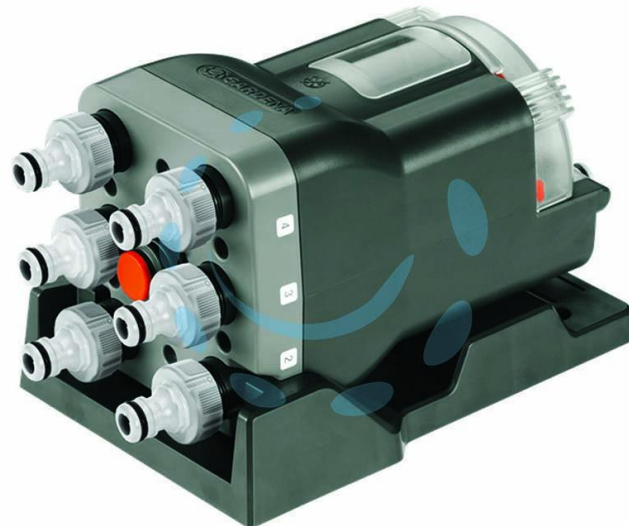

**DISTRIBUTORE AUTOMATICO ACQUA CON FILETTATURA
M 3/4 - (1197-20)**

Cod.

345774

DESCRIZIONE

controllo completo per un massimo di 6 accessori - alimentazione meccanica - completa di 5 raccordi per rubinetto e 3 tappi - in combinazione con il Computer C 1060 GARDENA (art.1864-20 e 1866-20) può essere utilizzato per irrigare da 2 fino a 6 diverse linee di irrigazione, le uscite non utilizzate possono essere disattivate tramite le levette di chiusura - a seconda delle diverse esigenze idriche delle piante, ogni singola linea può essere programmata con tempi differenti tramite il computer per irrigazione - il distributore è dotato di una la base da fissare a parete o al suolo - questa soluzione intelligente è l'ideale anche quando la portata d'acqua disponibile non è sufficiente per azionare contemporaneamente diversi irrigatori