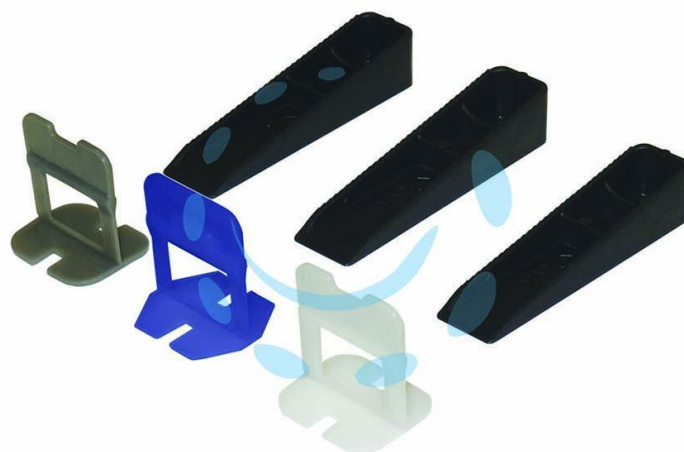

**DISTANZIATORE AUTOLIVELLANTE TIRANTE PER
PIASTRELLE - mm.1x39x21h. - tirante grigio (Pz 250x2)**

Cod.

446709

DESCRIZIONE

cuneo in ABS e tirante in PE HD