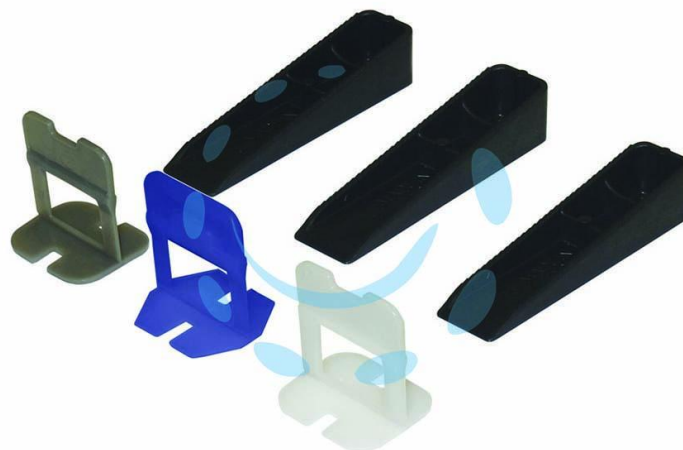

**DISTANZIATORE AUTOLIVELLANTE TIRANTE PER
PIASTRELLE - mm.1,5x39x21h. - tirante blu**

Cod.

446716

DESCRIZIONE

cuneo in ABS e tirante in PE HD