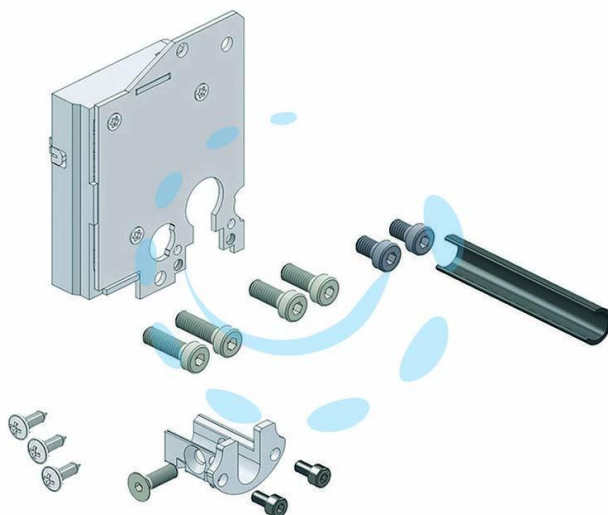

**NUCLEO CILINDRO DI RICAMBIO EUROPEO PER PORTE
BLINDATE 25C - SX (25CXSZB)**

Cod.

430456

DESCRIZIONE

cuore di ricambio a cilindro europeo - 4 mandate - corsa mm.40 - fissaggio cilindro con attacco securemme