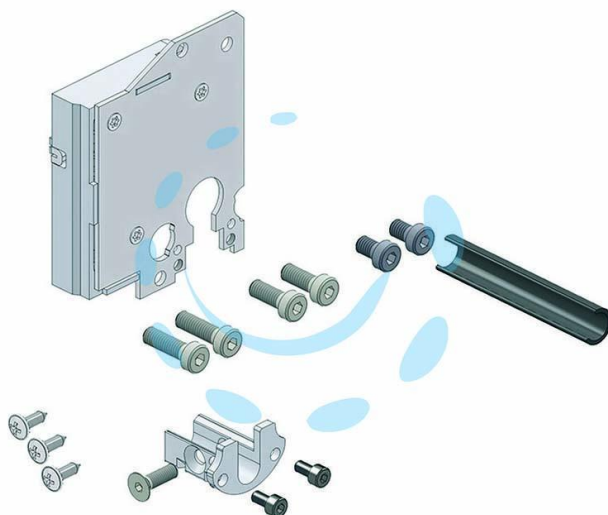

**CUORE DI RICAMBIO CILINDRO EUROPEO PER PORTE  
BLINDATE 25C - SX (25CXSZB)**

Cod.

430456

## DESCRIZIONE

cuore di ricambio a cilindro europeo - 4 mandate - corsa mm.40 - fissaggio cilindro con attacco securemme