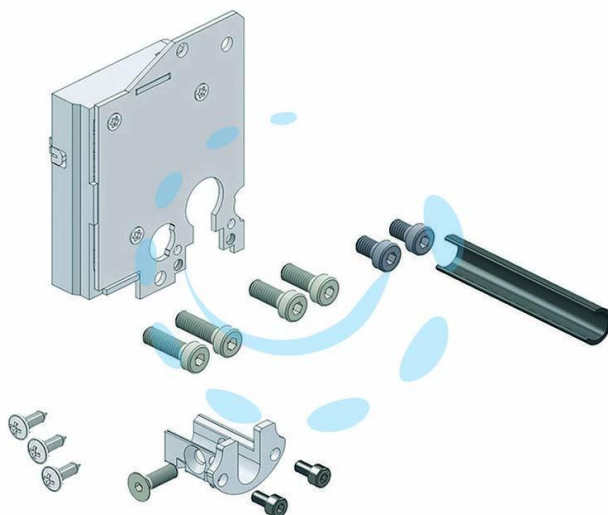

**NUCLEO CILINDRO DI RICAMBIO EUROPEO PER PORTE
BLINDATE 25C - DX (25CXDZB)**

Cod.

430449

DESCRIZIONE

cuore di ricambio a cilindro europeo - 4 mandate - corsa mm.40 - fissaggio cilindro con attacco securemme