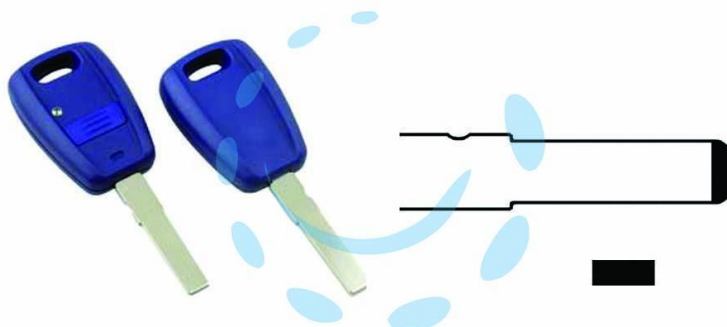

**COVER CHIAVI PER AUTO FIAT SIP22ARS1 - SIP22ARS1 -  
1 bottone**

**Cod.**

**275569**

## DESCRIZIONE

permette di riutilizzare la parte elettronica della chiave originale in caso di rottura o danneggiamento della parte meccanica