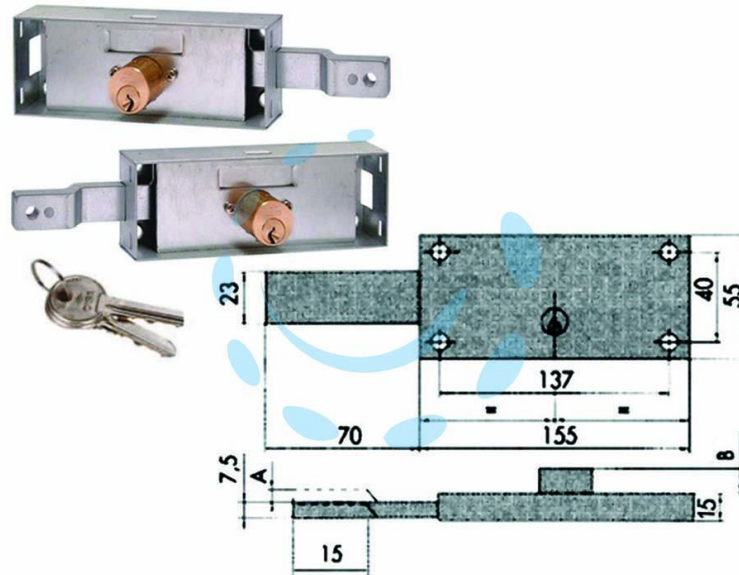

**COPPIA SERRATURE SERRANDA LATERALE CILINDRO  
FISSO TONDO 41526 - DX-SX (41526780)**

Cod.

358057

## DESCRIZIONE

per serranda, scatola in acciaio con rivestimento in zinco, cilindro fisso, lunghetta mm.5,5 in ottone - catenacci a 2 mandate con corsa da mm.25 - esecuzione a chiave uguale KA - 3 chiavi per coppia - catenaccio zancato - 2 perni  $\varnothing$  mm.9