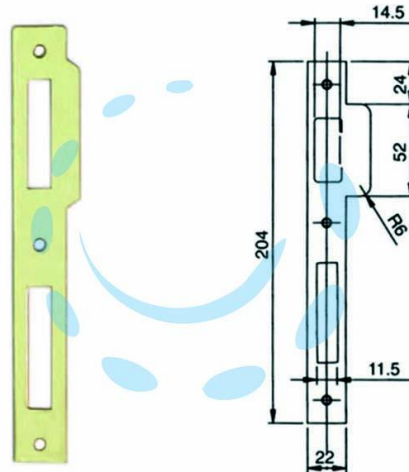

CONTROPIASTRA PIANA PER SERRATURE SERIE 200N-221N - in acciaio verniciato oro (032016)

Cod.

171656

DESCRIZIONE

in acciaio ottonato per serrature da mm.30-35-40-45-50-60 con frontale quadro da mm.22x204h.