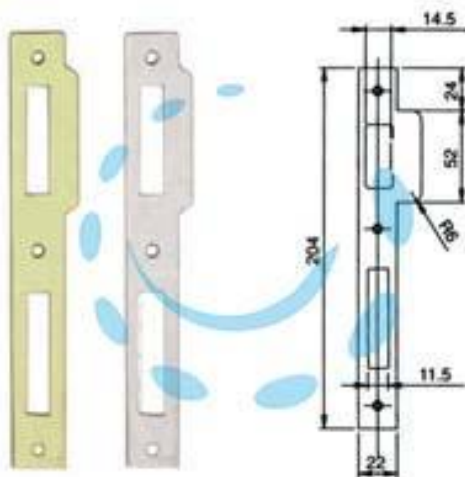

CONTROPIASTRA PIANA PER SERRATURE SERIE 200N-221N - in acciaio cromato (032013)

Cod.

487375

DESCRIZIONE

per serrature da mm.30-35-40-45-50-60 con frontale quadro da mm.22x1,5x204h