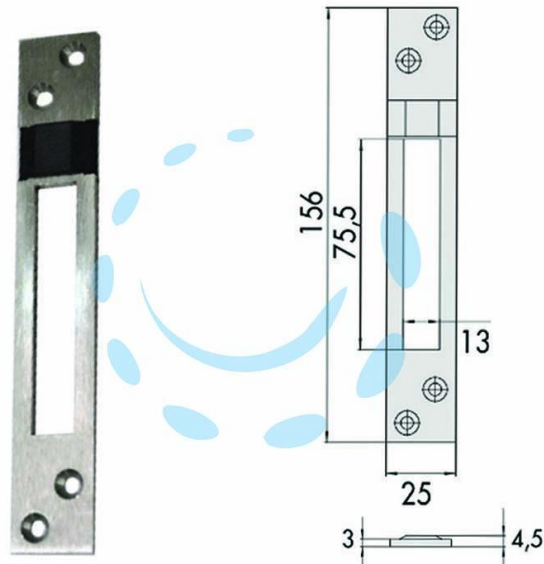

**CONTROPIASTRA PER SERRATURE INFILARE PROFILATI
IN ALLUMINIO 06462 20 - mm.25x156, spessore mm.4,5
(0646220)**

Cod.

394437

DESCRIZIONE

contropiastra piana in acciaio inox con pattino in nylon - adatta per serrature Cisa serie: 17352, 17357, 57352, 57357, 57370, 57375.