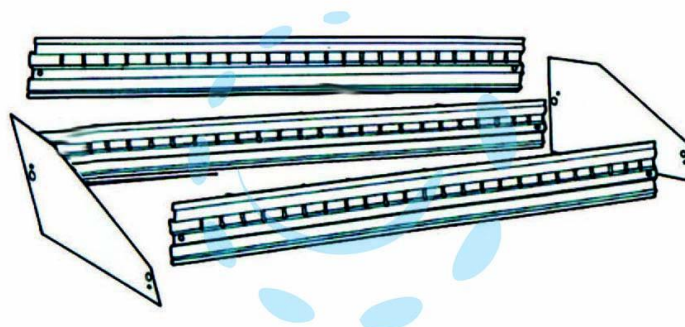

**FASCIA PER RIPIANO CONTENITORE FASCIA - cm.120 su ordinazione**

Cod.

96133

## DESCRIZIONE

realizzato in lamiera d'acciaio stampato e verniciato in colore grigio RAL 7035 composto da 3 fasce e 2 divisori, viene fissato alla struttura premontato ed utilizzando i ripiani come base d'appoggio, per il fissaggio di ogni contenitore aggiungere pz 6 staffa ns. cod.95983