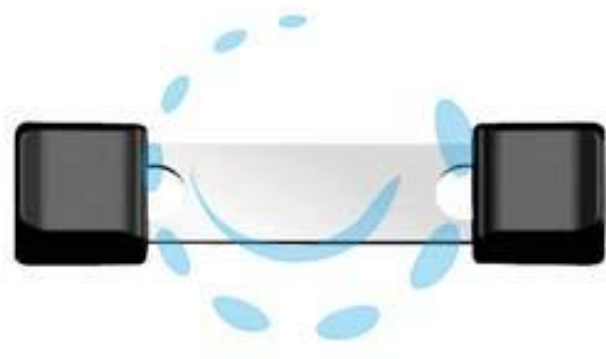

CONNETTORE AKO FILI ELETTORECINZIONE LITZCLIP

Cod.

127509

DESCRIZIONE

in acciaio inox - anche per la riparazione di un filo strappato - speciale apertura punzonata a forma di chiave per un inserimento semplice e un fissaggio sicuro del filo - fino a \varnothing mm.3