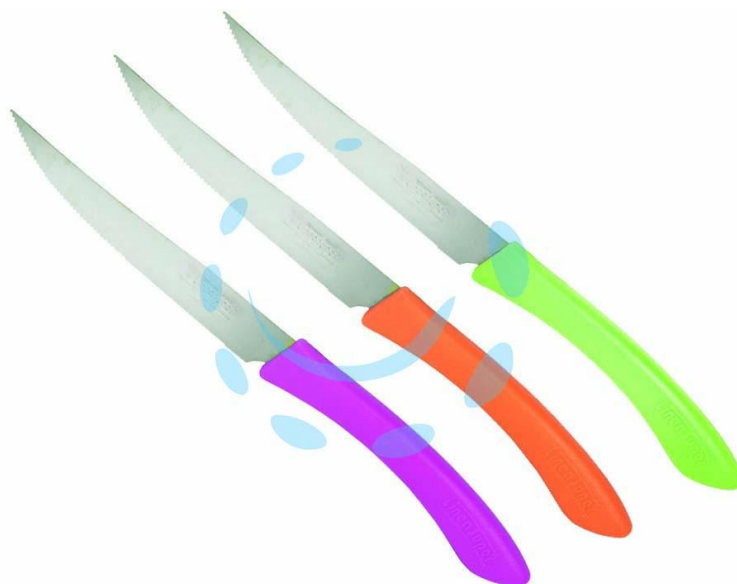

COLTELLO DA BISTECCHA - cm.11, blister da pz.6. art.640-11

Cod.

139588

DESCRIZIONE

lama dentata in acciaio inox, manico plastica - vari colori