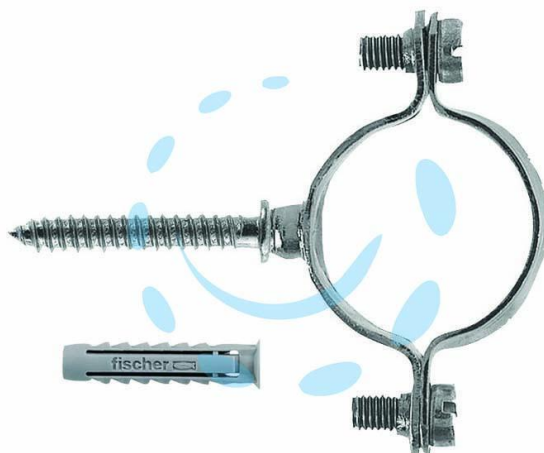

**COLLARE PER TUBO IN ACCIAIO ZINCATO "CZV" - Ø
mm.18-19**

Cod.

434140

DESCRIZIONE

collarini zincati per tubi elettrici e tubi multistrato completi di doppia vite e tassello SX6 - in busta da pz.10