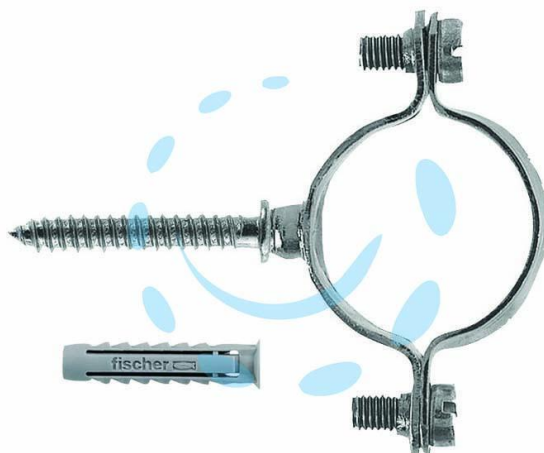

**COLLARE PER TUBO IN ACCIAIO ZINCATO "CZV" - Ø
mm.13-14**

Cod.

437448

DESCRIZIONE

collarini zincati per tubi elettrici e tubi multistrato completi di doppia vite e tassello SX6 - in busta da pz.10