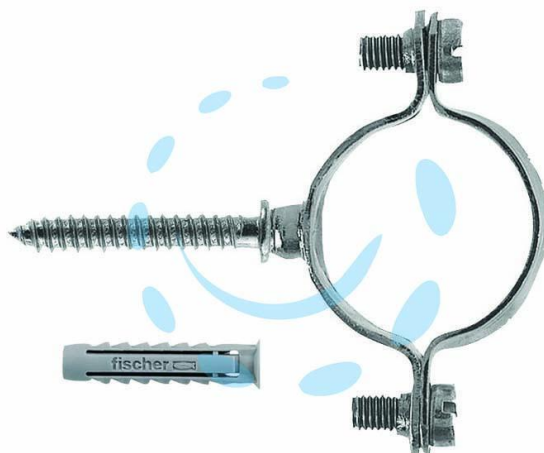

**COLLARE PER TUBO IN ACCIAIO ZINCATO "CZV" - Ø
mm.12**

Cod.

437431

DESCRIZIONE

collarini zincati per tubi elettrici e tubi multistrato completi di doppia vite e tassello SX6 - in busta da pz.10