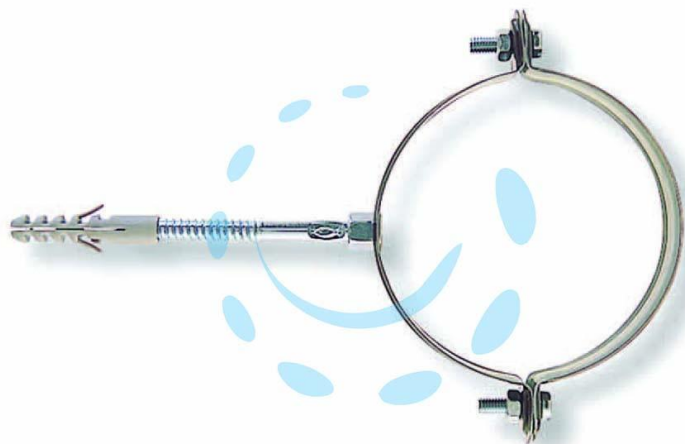

COLLARE PER TUBO PLUVIALI TONDI "SCP-V" - SCP-80V
ø mm.80 tassello ø mm.10

Cod.

105118

DESCRIZIONE

in acciaio verniciato testa di moro