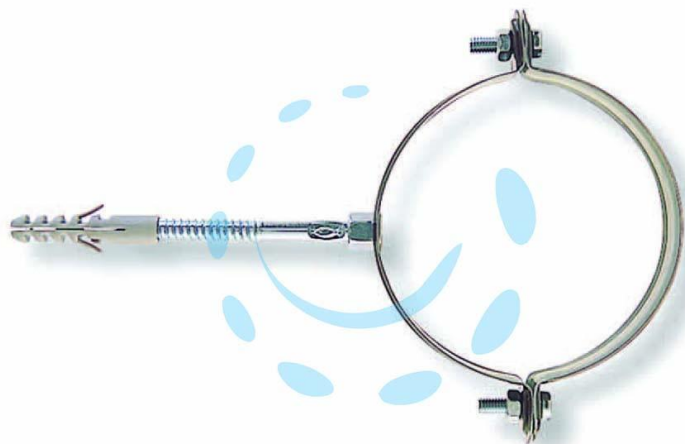

COLLARE PER TUBO PLUVIALI TONDI "SCP-V" - SCP-100V
Ø mm.100 tassello Ø mm.10

Cod.

105125

DESCRIZIONE

in acciaio verniciato testa di moro