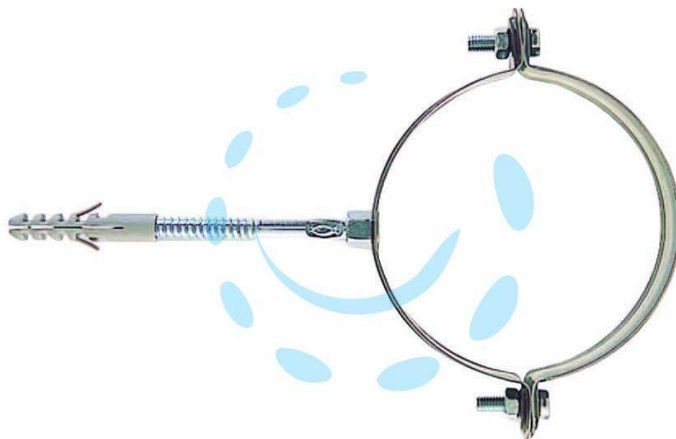

COLLARE PER TUBO PLUVIALI TONDI "SCP" - SCP-80 ø
mm.80 tassello ø mm.10

Cod.

63371

DESCRIZIONE

in acciaio zincato