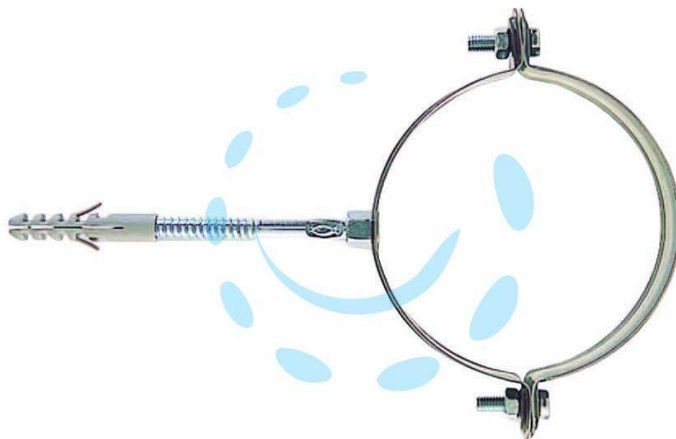

**COLLARE PER TUBO PLUVIALI TONDI "SCP" - SCP-100 ø
mm.100 tassello ø mm.10**

Cod.

63388

DESCRIZIONE

in acciaio zincato