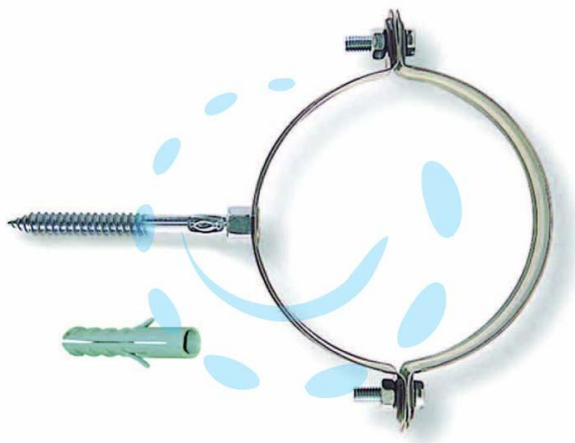

**COLLARE PER TUBO PLUVIALI TONDI - \varnothing mm.105 tassello
 \varnothing mm.10**

Cod.

203012

DESCRIZIONE

in acciaio zincato