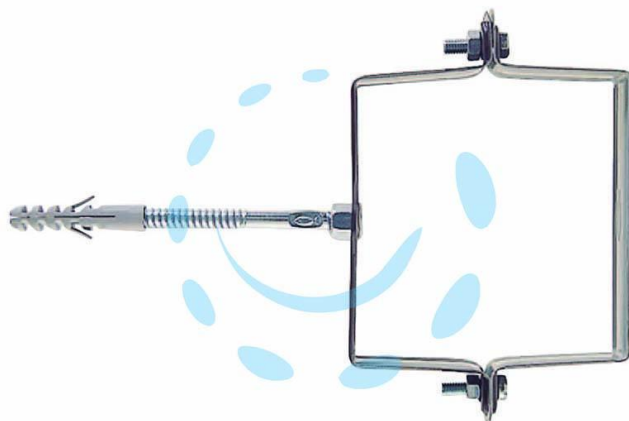

**COLLARE PER TUBO PLUVIALI QUADRI "SCP-V" - SCP-V**  
mm.80x80 tassello ø mm.10

Cod.

82815

## DESCRIZIONE

in acciaio verniciato testa di moro