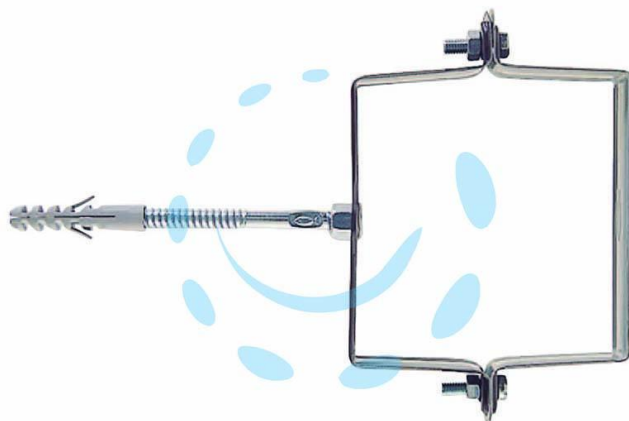

**COLLARE PER TUBO PLUVIALI QUADRI "SCP-V" - SCP-V**  
mm.100x100 tassello ø mm.10

Cod.

82822

## DESCRIZIONE

in acciaio verniciato testa di moro