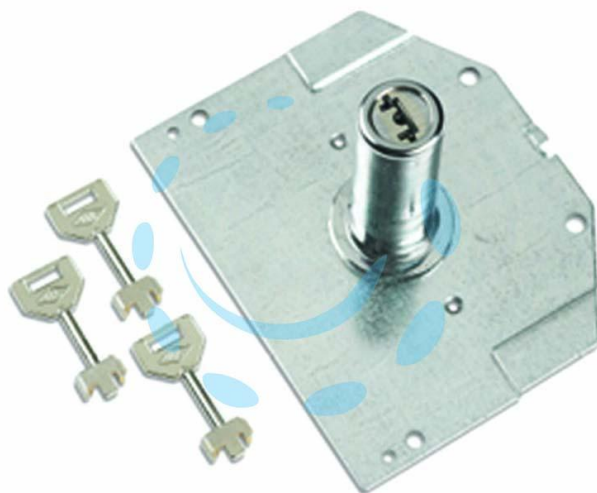

**CILINDRO A POMPA SU PIASTRA 0AE83 - mm.80
(Y0AE8380)**

Cod.

414258

DESCRIZIONE

per serrature SEGRETA - \varnothing mm.34