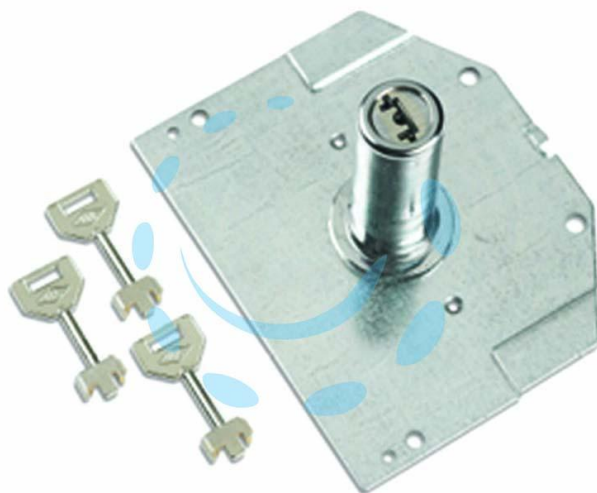

**CILINDRO A POMPA SU PIASTRA 0AE83 - mm.60  
(Y0AE8360)**

Cod.

414234

## DESCRIZIONE

per serrature SEGRETA -  $\varnothing$  mm.34