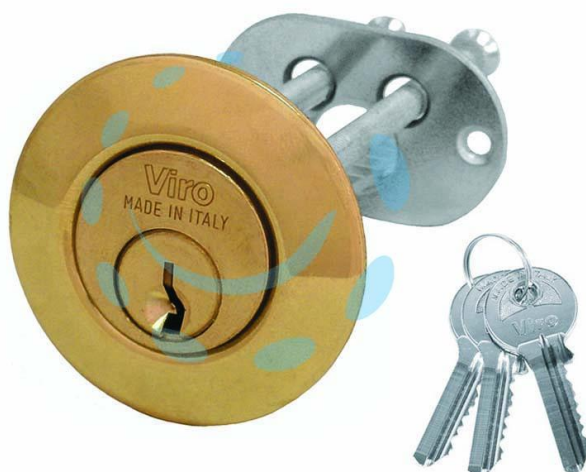

**CILINDRI STACCATI A CINQUE SPINE PER SERRATURE  
712**

**Cod.**

**186056**

## DESCRIZIONE

- mm.85 è max spessore applicabile su porte, corpo in ottone con 3 chiavi prolilo VIRO in ottone nichelato a 5 spine grandi