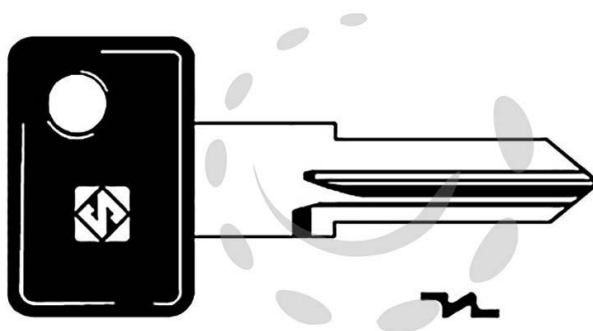

CHIAVI ZADI PER MOTO PIAGGIO ZD14RP - ZD14RP

Cod.

66815

## DESCRIZIONE

in acciaio nichelato testa in plastica "per moto scatto"