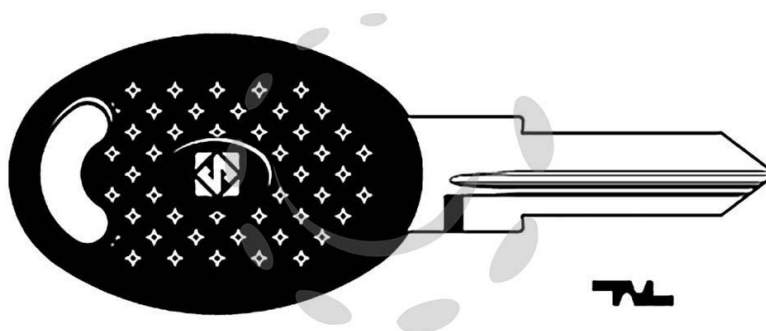

CHIAVI ZADI PER MOTO APRILIA ZD22RBP - ZD22RBP

Cod.

72779

## DESCRIZIONE

in acciaio nichelato, testa in plastica