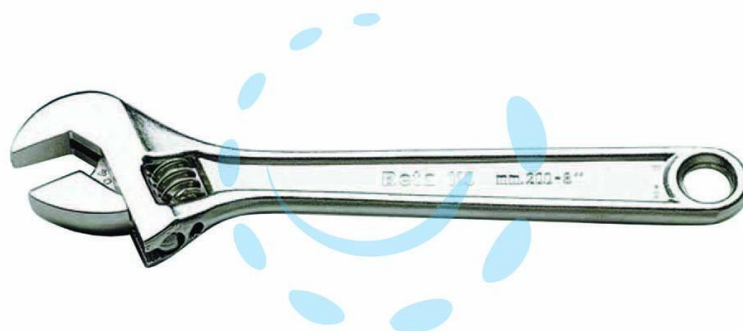

CHIAVI REGOLABILI A RULLINO ART.111 - mm.250
apertura max mm.34

Cod.

47111

DESCRIZIONE

cromate con scala graduata