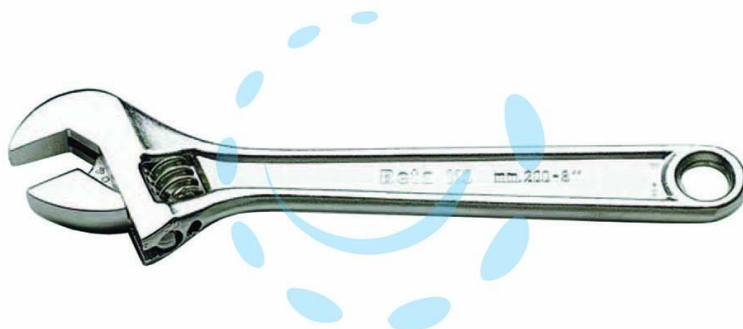

CHIAVI REGOLABILI A RULLINO ART.111 - mm.150
apertura max mm.24

Cod.

64071

DESCRIZIONE

cromate con scala graduata