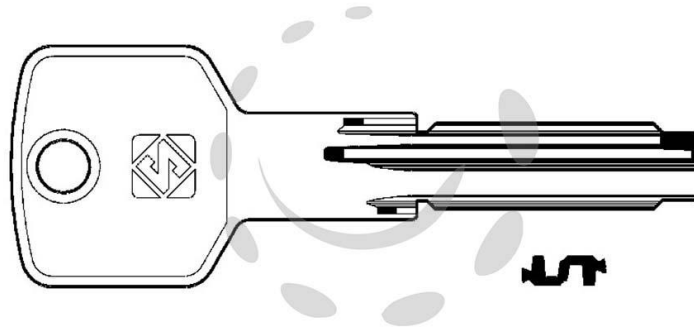

**CHIAVI PUNZONATE PER CILINDRI CISA 6+7 SPINE
CS140 - CS140**

Cod.

188210

DESCRIZIONE

in ottone nichelato, profilo dorsato, per cilindri di sicurezza