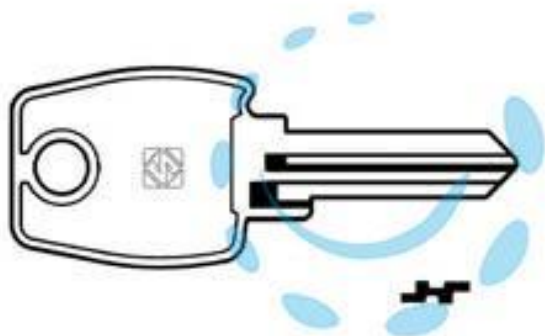

CHIAVI PROFILO L&F 5 SPINE LF16R - LF16R SX (SU
ORDINAZIONE)

Cod.

368223

DESCRIZIONE

in acciaio nichelato