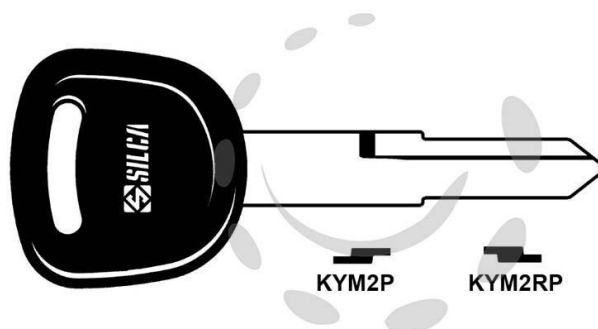

CHIAVI PER MOTO KYMCO - KYM2P

Cod.

276139

DESCRIZIONE

in acciaio nichelato