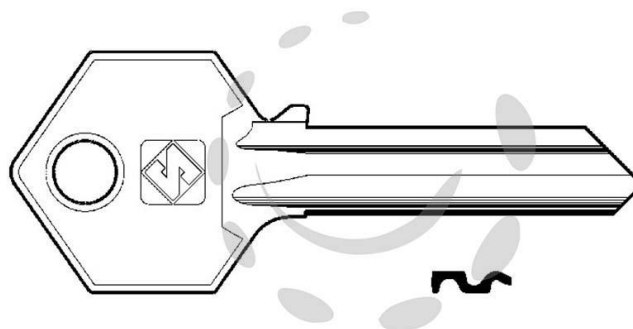

CHIAVI PER CILINDRI YALE 6 SPINE GRANDI YA31 - YA31
DX

Cod.

55116

DESCRIZIONE

in ottone nichelato, profilo dorsato