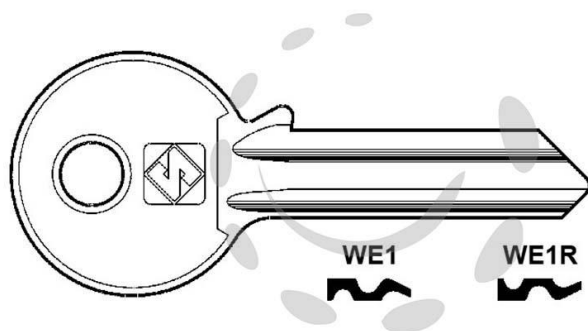

CHIAVI PER CILINDRI 5 SPINE GRANDI - WE1 DX

Cod.

54935

DESCRIZIONE

in ottone nichelato