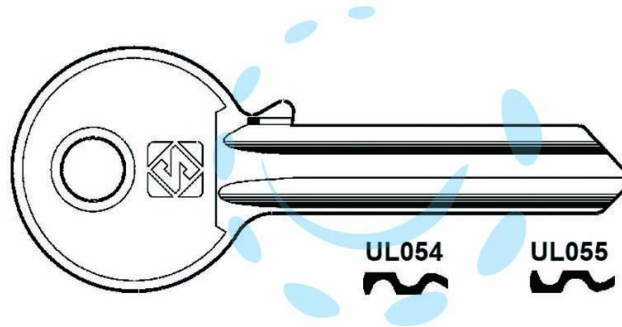

CHIAVI PER CILINDRI UNIVERSAL 6 SPINE GRANDI IN
ACC. NICH. - UL054 DX

Cod.

369206

DESCRIZIONE

in acciaio nichelato