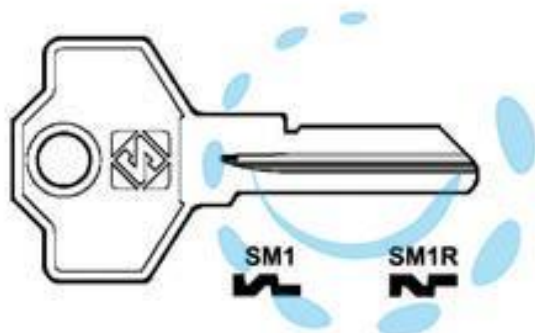

CHIAVI PER CILINDRI SIMECA 5 SPINE PICCOLE - SM1R
DX (SU ORDINAZIONE)

Cod.

368735

DESCRIZIONE

in ottone nichelato, utilizzo principale: per cilindri per mobili, per quadri elettrici