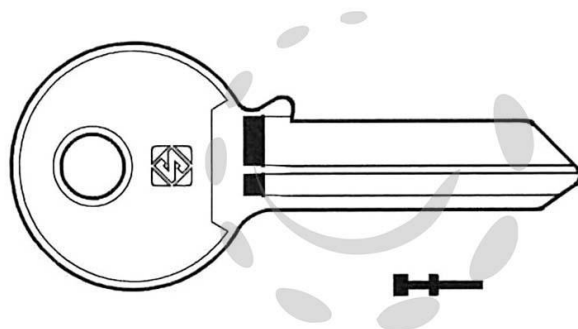

**CHIAVI PER CILINDRI SECUREMME 5 SPINE GRANDI
SCM4 - SCM4**

Cod.

334211

DESCRIZIONE

in ottone nichelato