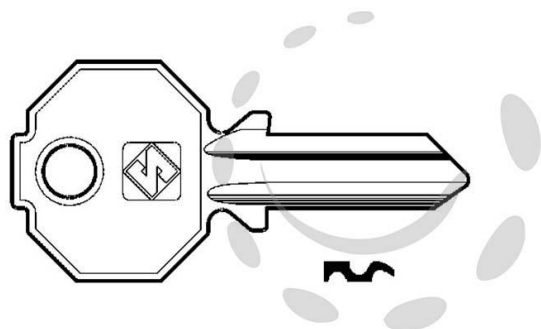

CHIAVI PER CILINDRI PREFER 4 SPINE PICCOLE PF070 -  
PF070 DX

Cod.

188036

## DESCRIZIONE

in ottone nichelato, utilizzo principale: per cilindri per mobili, registratori di cassa