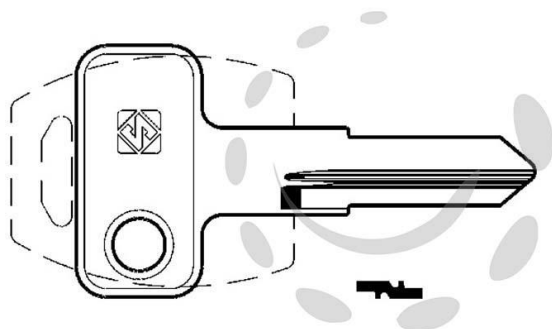

**CHIAVI PER CILINDRI MERONI 4 SPINE PICCOLE MER34R -
MER34R**

Cod.

239691

DESCRIZIONE

in ottone nichelato, adatta per serratura a leva della cassetta postale ns.cod.83645