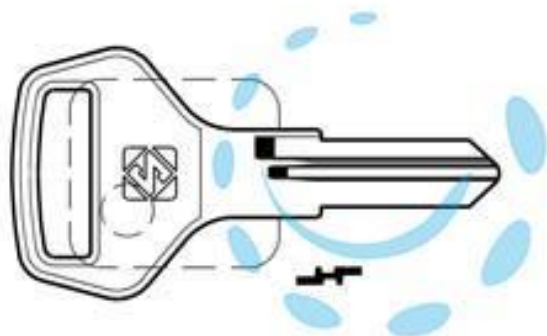

CHIAVI PER CILINDRI MARS 5 SPINE PICCOLE MAR1 -  
MAR1 DX (SU ORDINAZIONE)

Cod.

368377

## DESCRIZIONE

in acciaio nichelato