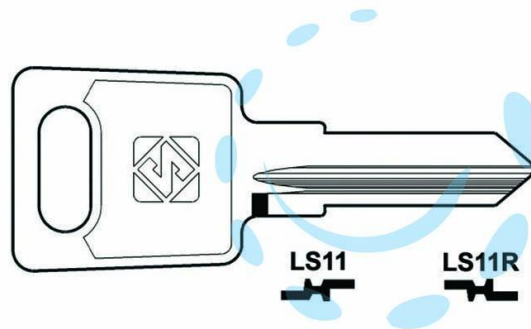

CHIAVI PER CILINDRI LAS 6 SPINE PICCOLE - LS11 DX

Cod.

368353

DESCRIZIONE

in acciaio nichelato, utilizzo principale: per cilindri per mobili