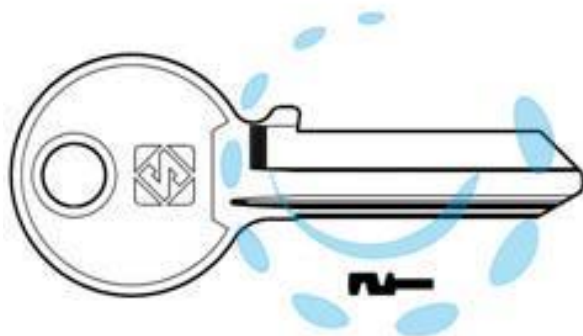

**CHIAVI PER CILINDRI ISEO 5 SPINE GRANDI IE12 - IE12 DX  
(SU ORDINAZIONE)**

**Cod.**

**368162**

## DESCRIZIONE

in acciaio nichelato, profilo dorsato