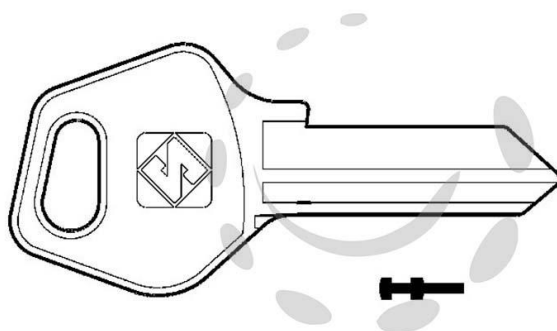

CHIAVI PER CILINDRI FASEM 4 SPINE GRANDI FM1 - FM1

Cod.

52412

## DESCRIZIONE

in ottone nichelato