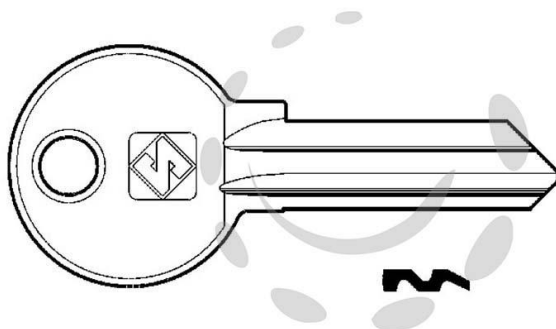

CHIAVI PER CILINDRI CORBIN 5 SPINE GRANDI CB5 - CB5
DX

Cod.

51514

DESCRIZIONE

in ottone nichelato