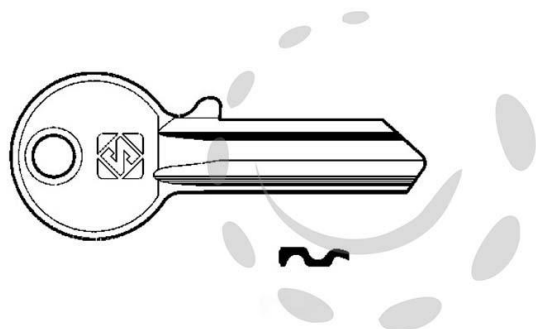

CHIAVI PER CILINDRI CISA 4 SPINE PICCOLE CS8 - CS8
DX

Cod.

187916

DESCRIZIONE

in ottone nichelato, utilizzo principale: per lucchetti da mm.30